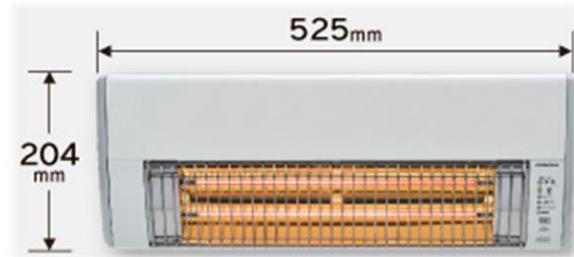

ウォールヒート 6つのポイント

1

壁掛け
コンパクト

2

瞬間
暖房

3

簡単
操作