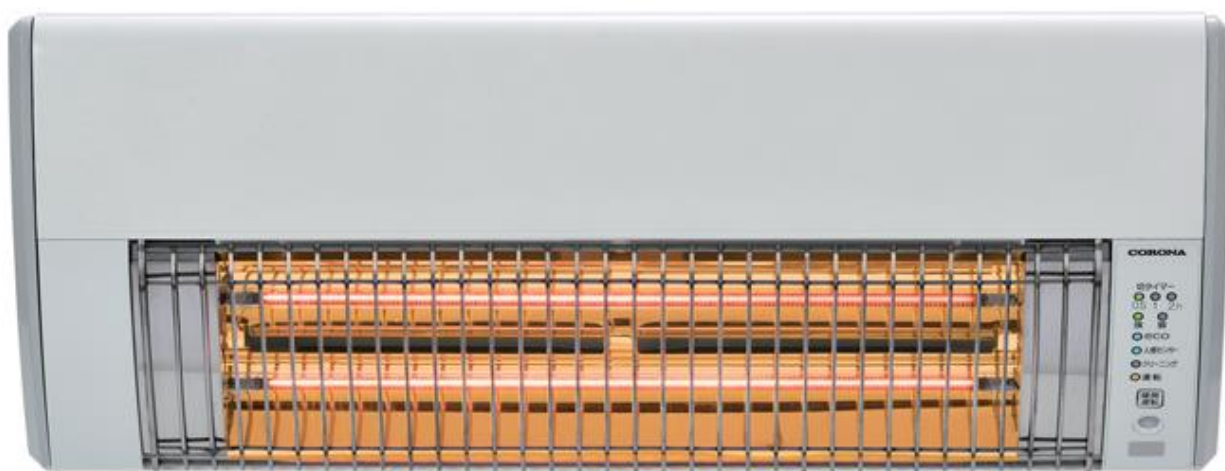

壁掛型遠赤外線暖房機

ウォールヒート
HOT & COOL FAN

¥62,000

(税込・工事費込)

露出配線ではありません。隠蔽配線で綺麗です。