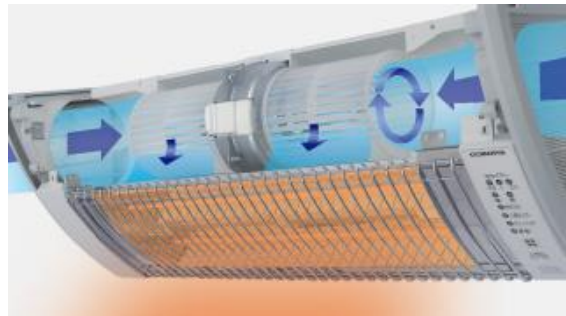

人がいない時…自動でOFF

暖かさは実証済み！

信頼の日本製です。

暖かさにこだわって作った暖房のコロナの自信作。信頼の日本製だから安心感が違います。

6

信頼 日本製