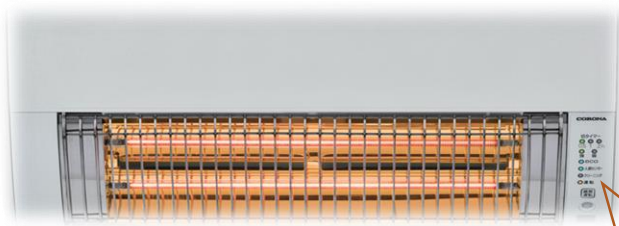

かしこく  
電気代も  
抑える

人がいない時…自動でOFF

内部の温度上昇を感知すると...点灯  
本体のクリーニングランプを点灯させクリーニング時期をお知らせします。